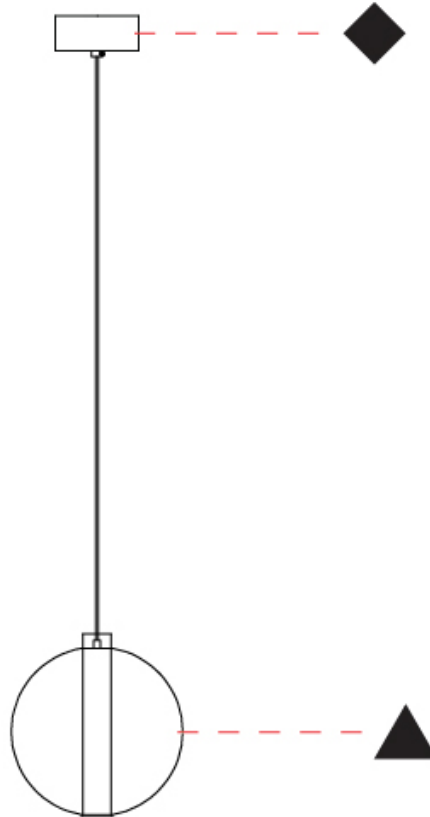

OSCURA MAX - MONOPOINT SUSPENSION

D141225-

PROJECT

TYPE

SPECIFIER

QUANTITY

DATE

D