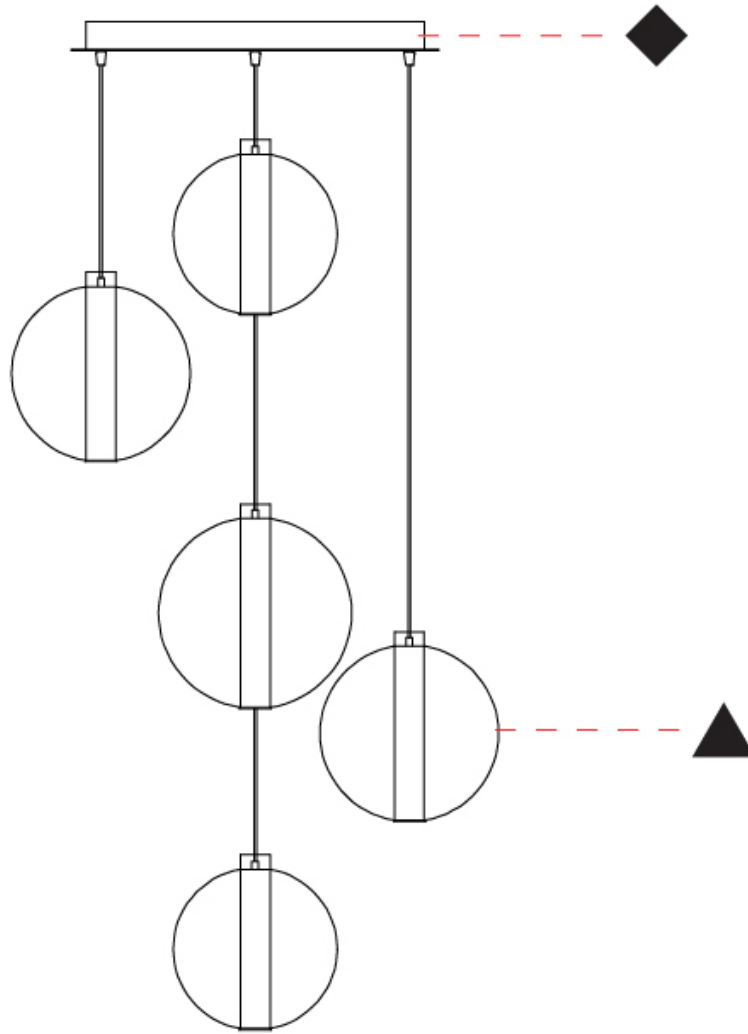

OSCURA MAX - 5 LIGHT CLUSTER SUSPENSION

D141228-

PROJECT	_____
TYPE	_____
SPECIFIER	_____
QUANTITY	_____
DATE	_____

D