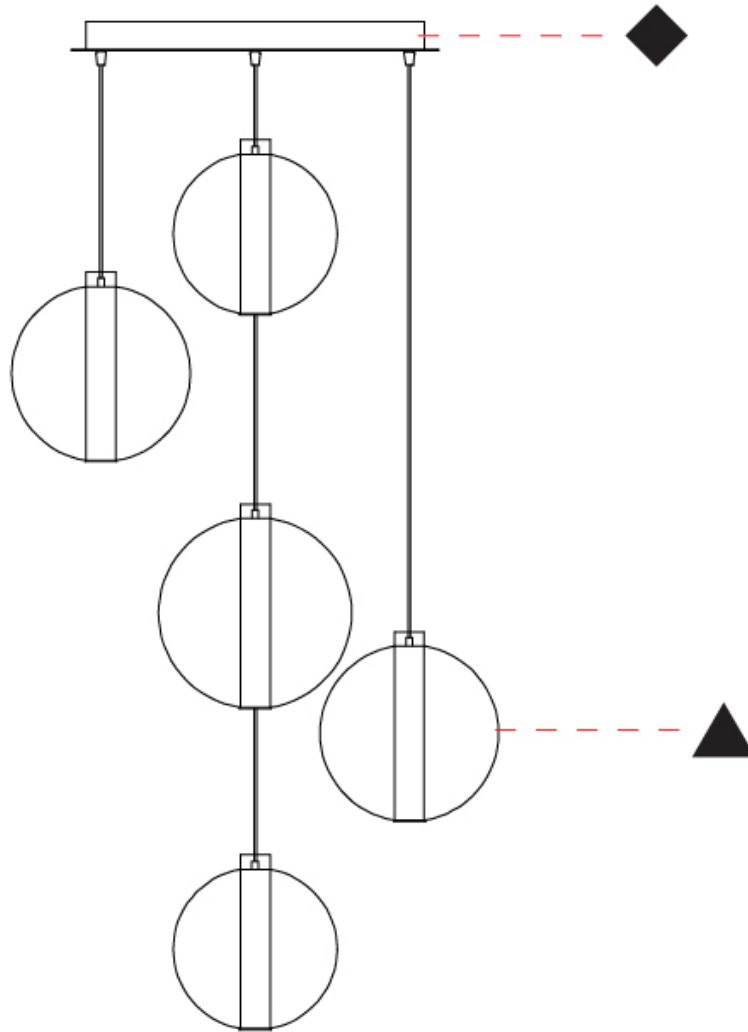

OSCURA MAX - 5 LIGHT CLUSTER SUSPENSION

D141228-30K-MBK-AMB-BRZ-RUB-SKB-SMK

PROJECT _____

TYPE _____

SPECIFIER _____

QUANTITY _____

DATE _____

D